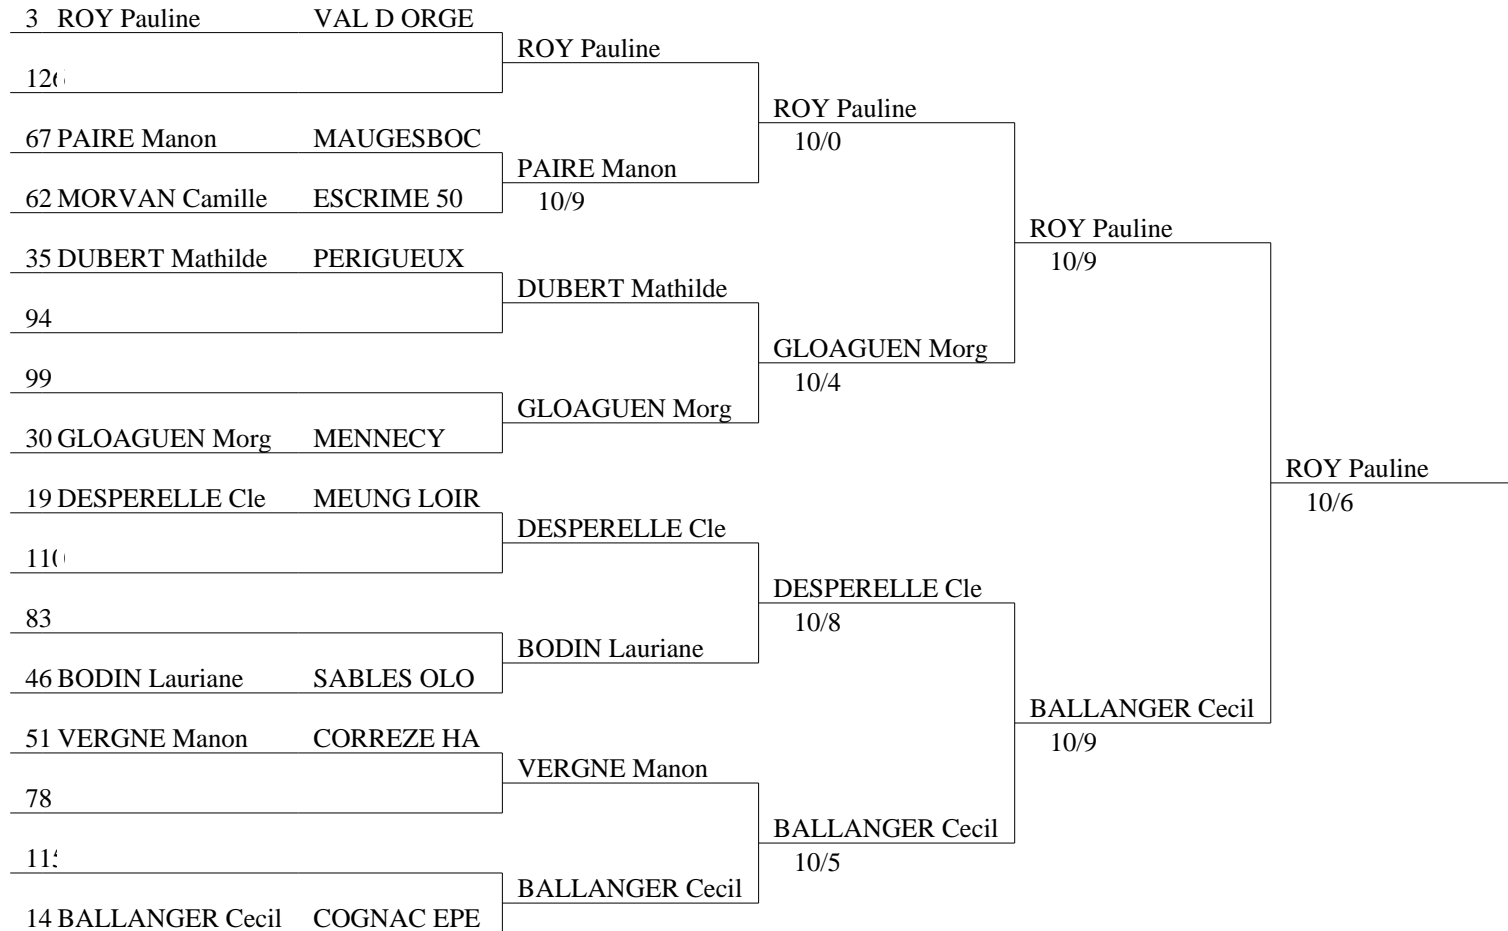

NEC Escrime
Demi-Finale Fête des Jeunes GO 2010 Fleuret Dame Minime
Nantes
Dimanche 11 avril 2010

Tableau de 128, page 5/8

NEC Escrime
Demi-Finale Fête des Jeunes GO 2010 Fleuret Dame Minimé
Nantes
Dimanche 11 avril 2010

Tableau de 128, page 6/8

11 PAUL Celine	GONESSE	PAUL Celine			
118			GALLERAND Dom		
75			10/7		
54 GALLERAND Dom	ST JEAN RUE	GALLERAND Dom			
43 HENAFF Ilona	CADETS ESS	HENAFF Ilona		BEGON Morgane	
86				10/7	
107			BEGON Morgane		
22 BEGON Morgane	VAL D ORGE	BEGON Morgane	10/7		
27 HEGOBURU Malvy	MURET CE	HEGOBURU Malvy			BACHELET Rubis
108					10/2
91			BEAUDOUIN Laur		
38 BEAUDOUIN Laur	ST JEAN RUE	BEAUDOUIN Laur	10/7		
59 DE FARIA Laure	LOURDES	DE FARIA Laure			BACHELET Rubis
70				10/5	
128			BACHELET Rubis		
6 BACHELET Rubis	HEROUVILLE	BACHELET Rubis	10/2